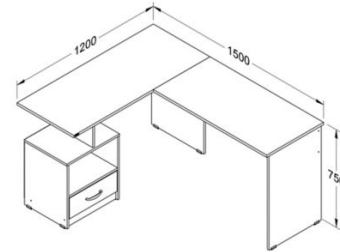

## Bari en Ele

Antes ~~\$738mil~~

**AHORA**

**\$590mil**

+ iva

\*Producto ambientado  
no incluye adornos ni accesorios

Color: Arena + Blanco

Medidas: Ancho 150 cm / Fondo 120 cm / Alto 75 cm