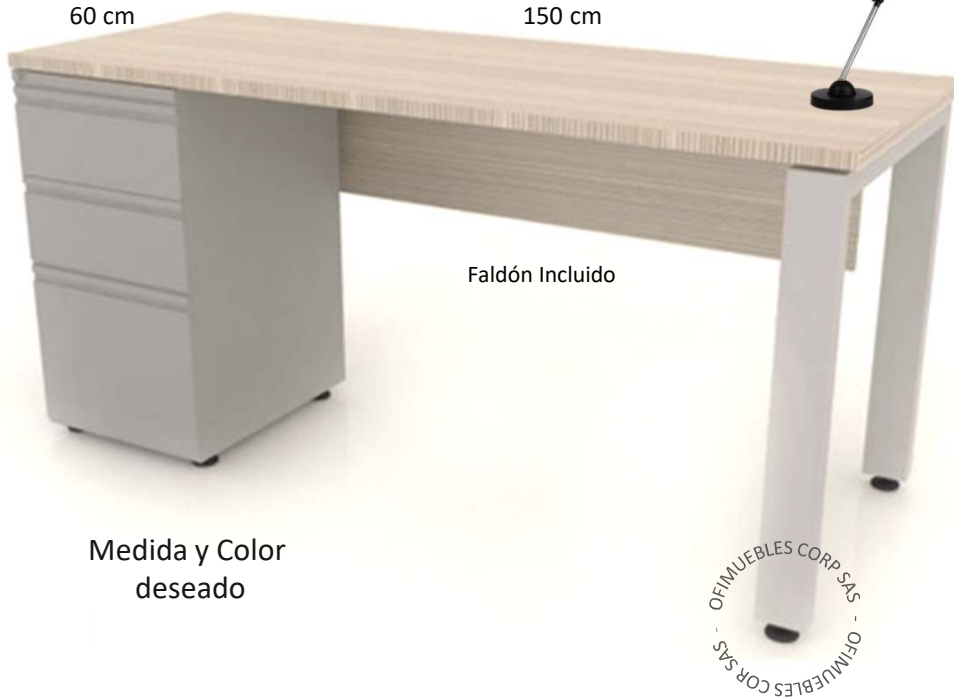

150x60cm = \$1'020mil
+ iva

Archivador 2X1
en madera
laminada

Medidas: Ancho 120 cm | Fondo 60 cm | Alto 73 cm

Superficie de trabajo en Vidrio Cristal de 19mm pulido y brillado a la vista color negro o blanco. Cajonera 2x1 en madera laminada y base metálica cromada con niveladores de piso.

**HECHO EN
COLOMBIA**

DESPACHOS A DOMICILIO
CONSULTAR COSTO ENVÍO

PBX: 8057097 Bgtá 320 2330333 www.amoblar.co | Calle 74 # 52 – 40 Bogotá

Escritorio Lineal Ibiza

Antes \$1'313mil

AHORA
\$1'050mil + iva
= \$1'249.500