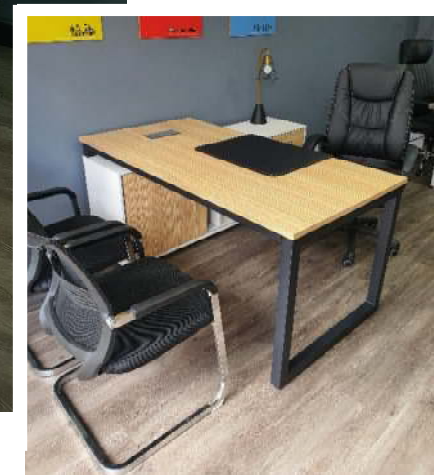

Ofimuebles

PBX: 8057097 Bgtá 320 2330333 www.amoblar.co | Calle 74 # 52 – 40 Bogotá

Escritorio Vento Presidente

Antes 3'036mil

AHORA
\$2'580mil + iva
= \$3'070.200

**HECHO EN
COLOMBIA**

Medidas: Ancho 160 cm | Fondo 160 cm | Alto 75 cm