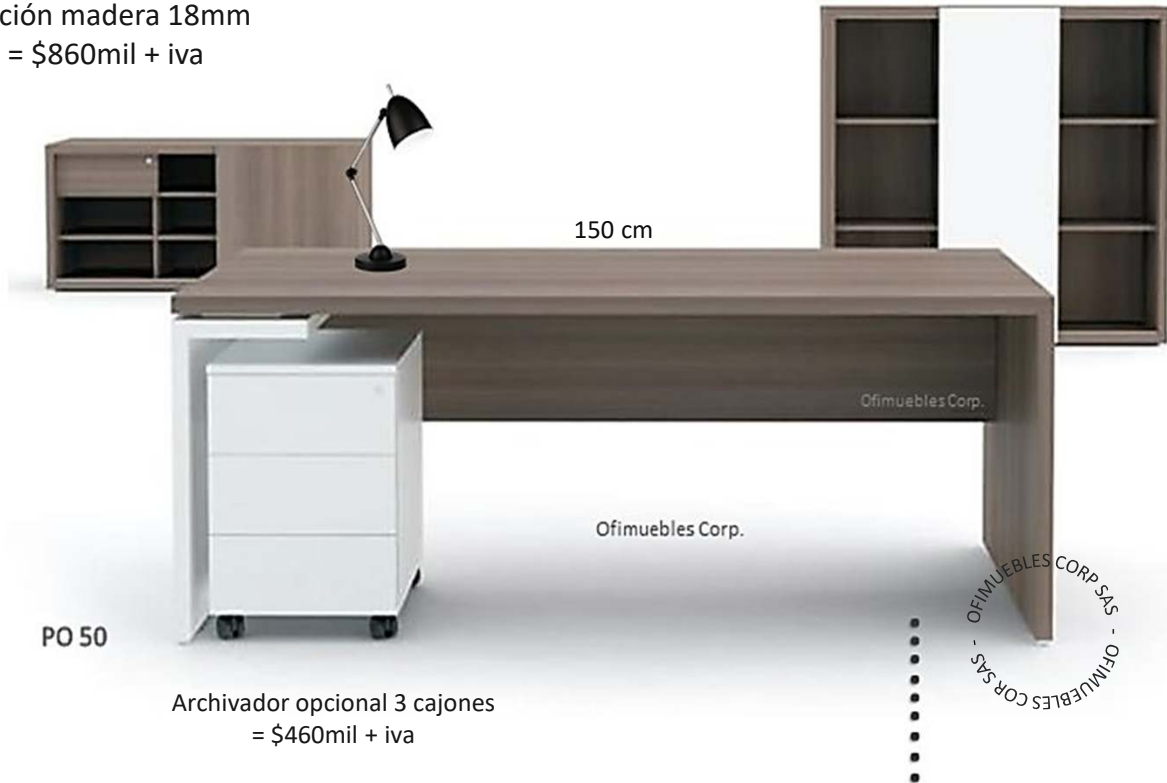

60 cm

Medidas: Ancho 150 cm | Fondo 120 cm | Alto 73 cm

**HECHO EN
COLOMBIA**

DESPACHOS A DOMICILIO
CONSULTAR COSTO ENVÍO

Escritorio en Ele elaborado en madera laminada 18mm color a elegir. Incluye una superficie de trabajo rectangular, 1 base de apoyo lateral y 1 módulo lateral tipo biblioteca con 2 cajones y 2 espacios con entrepaño.

Ofimuebles

Escritorio Lineal Bonno

Antes \$1'476mil

AHORA
\$1'180mil + iva
= \$1'404.200

Opción madera 18mm
= \$860mil + iva

PO 50

Archivador opcional 3 cajones
= \$460mil + iva

Medidas: Ancho 150 cm | Fondo 60 cm | Alto 73 cm

**HECHO EN
COLOMBIA**

DESPACHOS A DOMICILIO
CONSULTAR COSTO ENVÍO

Escritorio lineal elaborado en su totalidad en madera industrial de 30mm enchapada en fórmica de alta presión color deseado, faldón frontal y bases laterales rectas en fórmica y archivador opcional de 3 cajones con ruedas.