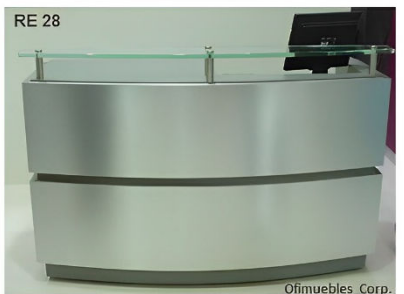

Medidas: Ancho 120 cm | Fondo 65 cm | Alto 100 cm

Mueble de recepción fabricado a la medida en madera industrial enchapado en fórmica de alta presión colores a elegir. Incluye 1 panel frontal con diseño y escritorio interno con superficie de trabajo, 1 pasacable tubular para cableado y archivador inferior tipo cajonera 2x1