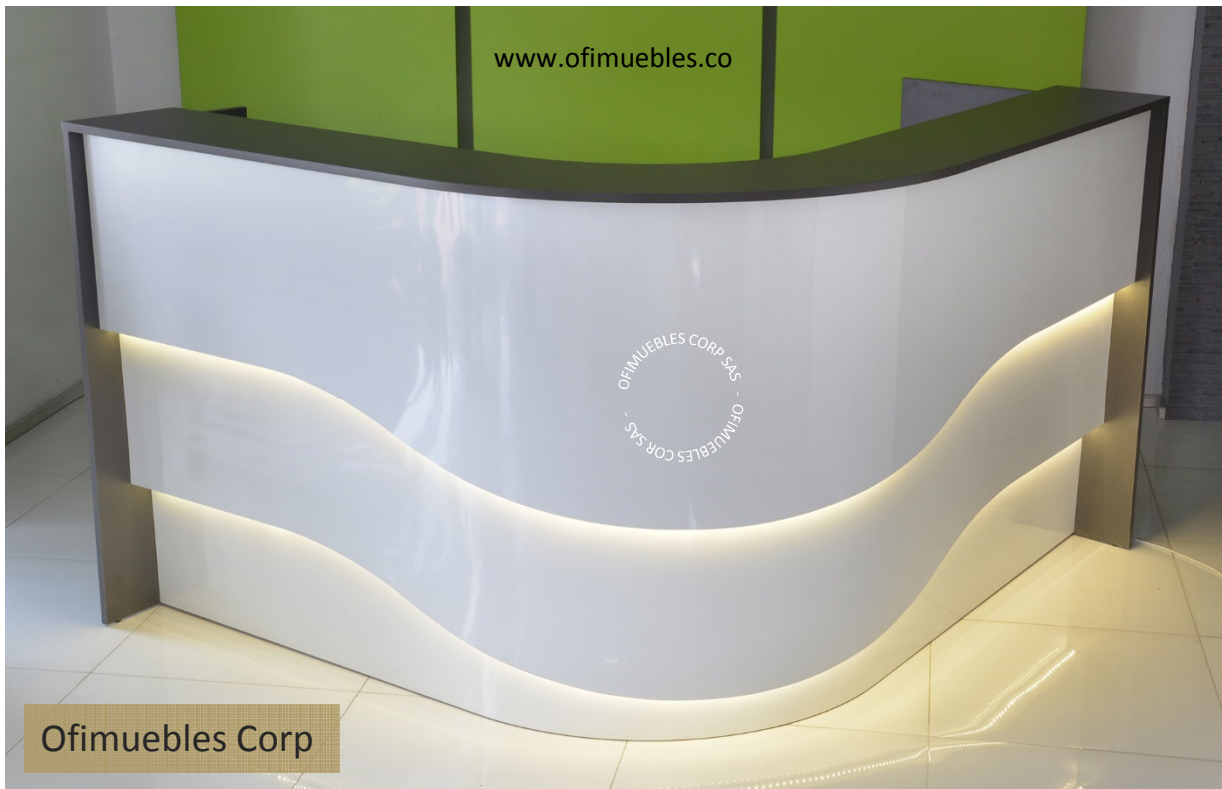

HECHO EN COLOMBIA

Medidas: Ancho 150 cm | Fondo 150 cm | Alto 100 a 110 cm

Mueble de recepción fabricado a la medida en madera industrial enchapado en fórmica de alta presión colores a elegir. Incluye 1 panel frontal con diseño y escritorio interno con superficie de trabajo, 1 pasacable tubular para cableado y archivador inferior tipo cajonera 2x1