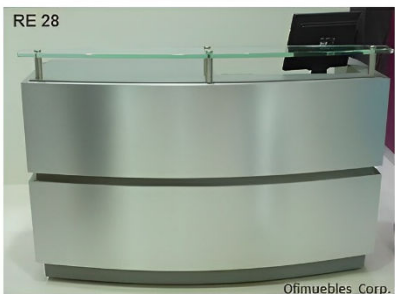

Medidas: Ancho 120 cm | Fondo 65 cm | Alto 100 cm

Mueble de recepción fabricado a la medida en madera industrial enchapado en fórmica de alta presión colores a elegir. Incluye 1 panel frontal con diseño y escritorio interno con superficie de trabajo, 1 pasacable tubular para cableado y archivador inferior tipo cajonera 2x1