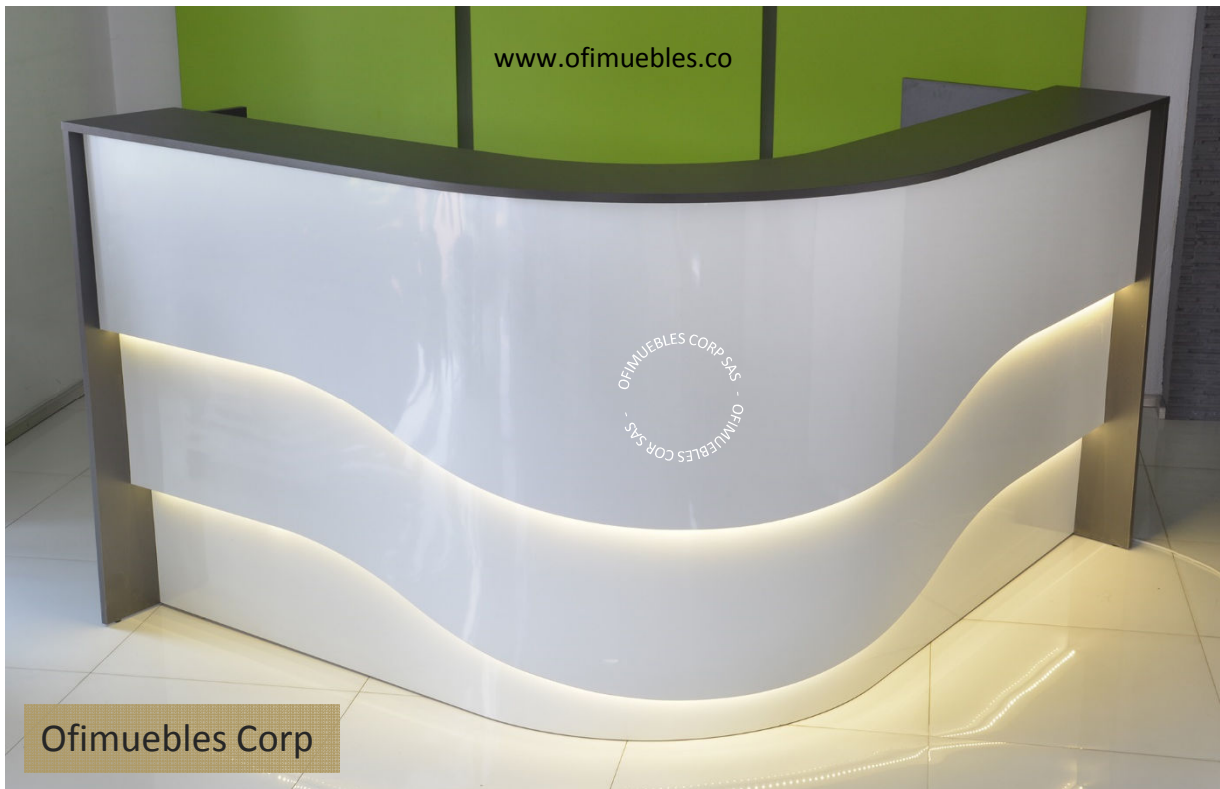

HECHO EN COLOMBIA

Medidas: Ancho 150 cm | Fondo 150 cm | Alto 100 a 110 cm

Mueble de recepción fabricado a la medida en madera industrial enchapado en fórmica de alta presión colores a elegir. Incluye 1 panel frontal con diseño y escritorio interno con superficie de trabajo, 1 pasacable tubular para cableado y archivador inferior tipo cajonera 2x1