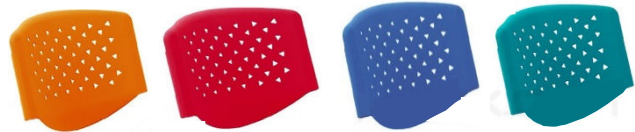

## Características

- Sin brazos
- Función Apilable
- Diseño Anatómico
- Estructura tubular metálica
- Tapones plásticos antideslizantes
- Espaldar con curvatura anatómica
- Asiento con bordes redondeados
- Asiento en carcasa de polipropileno
- Colores Negro, Azul, Verde y Gris
  
- Peso recomendado: 110 kilos

## Características

- Sin brazos
- Patas en madera
- Diseño Anatómico
- Asiento y espaldar Monoconcha
- Asiento con bordes redondeados
- En Polipropileno de fácil limpieza
- Colores: Negro – Blanco – Rojo  
Mostaza – Gris y Arena
- Peso recomendado: 90 kilos

# Silla Interlocutora Penta Plus

BASE NEGRA

OFIMUEBLES CORP SAS - OFIMUEBLES CORP SAS - OFIMUEBLES CORP SAS

Con base Cromo = \$150mil + iva

Colores Negro – Azul – Roja – Verde y naranja

DESPACHOS A DOMICILIO – CONSULTAR COSTO DEL ENVÍO

## Características

- Sin brazos
- Función Apilable
- Diseño Anatómico
- Estructura tubular metálica
- Espaldar en malla transpirable
- Asiento con bordes redondeados
- Asiento en carcasa de polipropileno
- Colores:
  - Negro, Azul, Rojo, Naranja y Verde
- Peso recomendado: 110 kilos