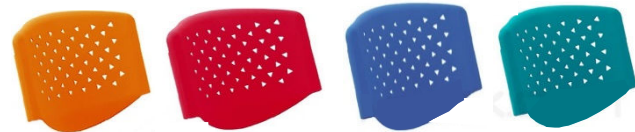

## Características

- Sin brazos
- Patas en madera
- Diseño Anatómico
- Asiento y espaldar Monoconcha
- Asiento con bordes redondeados
- En Polipropileno de fácil limpieza
- Colores: Negro – Blanco – Rojo  
Mostaza – Gris y Arena
- Peso recomendado: 90 kilos

## Características

- Sin brazos
- Función Apilable
- Diseño Anatómico
- Estructura tubular metálica
- Espaldar en malla transpirable
- Asiento con bordes redondeados
- Asiento en carcasa de polipropileno
- Colores:
  - Negro, Azul, Rojo, Naranja y Verde
- Peso recomendado: 110 kilos

# Silla Interlocutora Penta

DESPACHOS A DOMICILIO  
CONSULTAR COSTO DEL ENVÍO

Asiento en tela color  
o Pranna = \$200mil + iva

Antes \$213mil

**AHORA**  
\$170mil  
+ iva

Nivel de ergonomía: **ESTÁNDAR**

## Características

- Sin brazos
- Función Apilable
- Diseño Anatómico
- Estructura tubular metálica
- Tapones antideslizantes
- Espaldar en malla transpirable
- Asiento con bordes redondeados
- Asiento suave acolchado paño negro
- Elaborada en espuma de alta densidad
- Tapizada en paño de fácil limpieza
  
- Peso recomendado: 110 kilos
- Espaldar y asiento color = sumar +30mil