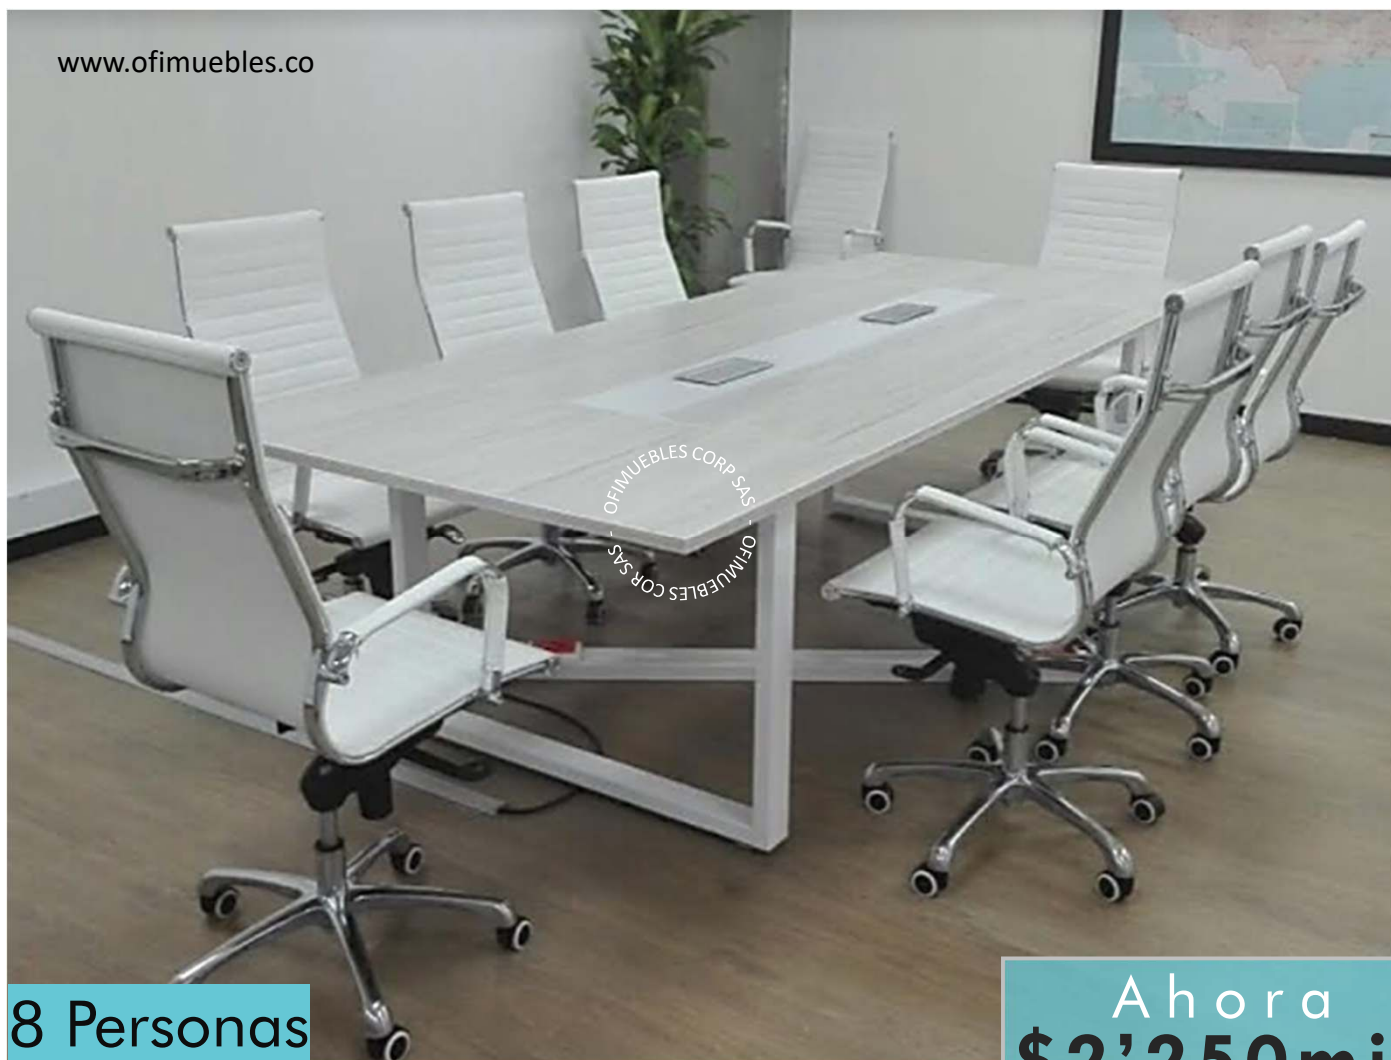

CATÁLOGO MESAS Juntas & Reuniones

20%
Descuento
Hasta Jun 30/2024

Mesa de Juntas MJ22

www.ofimuebles.co

8 Personas

Ahora
$2'250mil
+ Iva

**HECHO EN
COLOMBIA**

Medidas: Ancho 220 cm | Fondo 110 cm | Alto 73 cm

Superficie de trabajo en madera industrial de 30mm de espesor enchapada en fórmica de alta presión color deseado con 2 cajas de conectividad con troqueles para tomas eléctricas y datos. Bases metálicas de apoyo terminadas en pintura electrostática color a elegir.

Ofimuebles

DESPACHOS A DOMICILIO
CONSULTAR COSTO ENVÍO

PBX: 8057097 Bgtá 320 2330333 www.amoblar.co | Almacén Calle 74 # 52 – 40 Bogotá