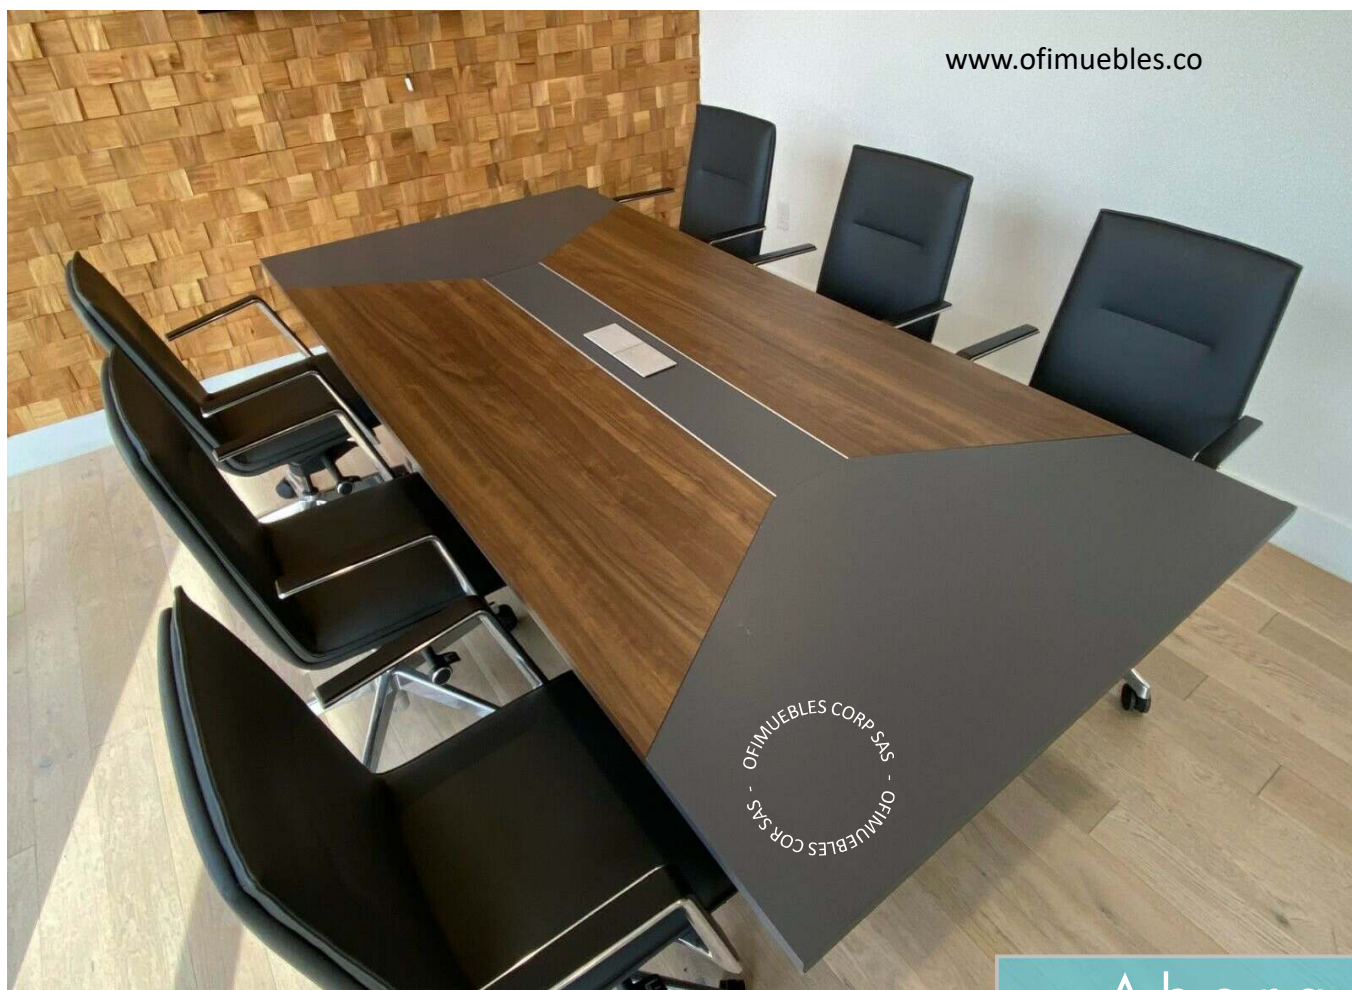

CATÁLOGO MESAS Juntas & Reuniones

20%
Descuento
Hasta Jun 30/2024

Mesa de Juntas MJ65

8 a 10 Personas

Ahora
$3'180mil
+ Iva

**HECHO EN
COLOMBIA**

Medidas: Ancho 280 cm | Fondo 120 a 140 cm | Alto 73 cm

Superficies de trabajo en madera industrial de 3cm de espesor enchapadas en fórmica de alta presión colores deseados. Bases entamboradas en madera laminada con tapa central y canaleta para cableado

Ofimuebles

DESPACHOS A DOMICILIO
CONSULTAR COSTO ENVÍO

PBX: 8057097 Bgtá 320 2330333 www.amoblar.co | Almacén Calle 74 # 52 – 40 Bogotá