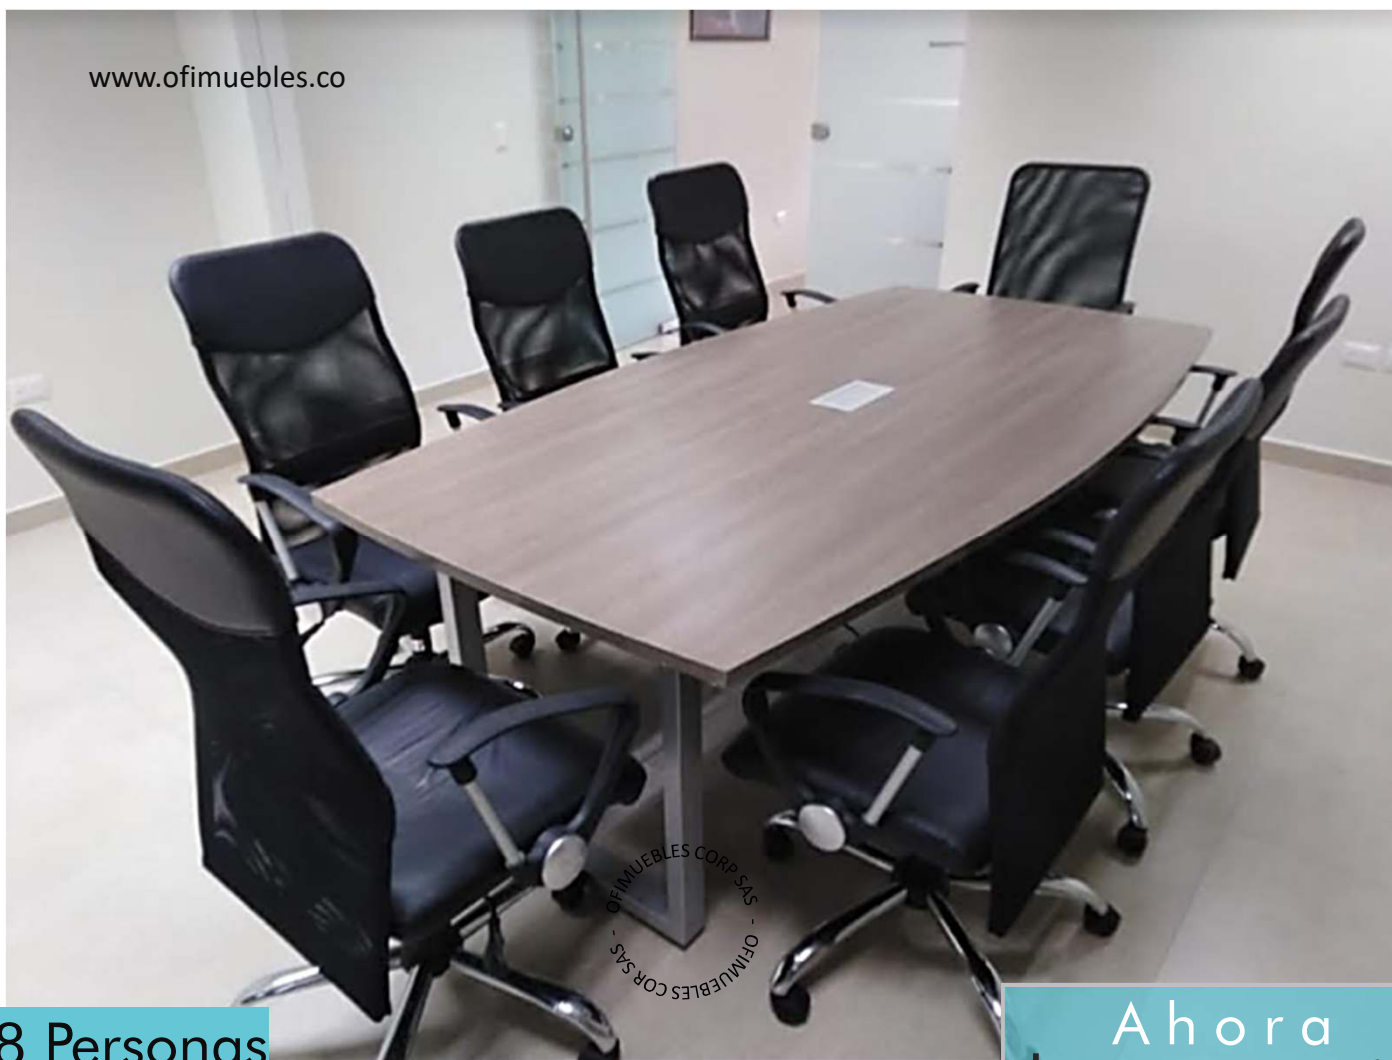

CATÁLOGO MESAS Juntas & Reuniones

20%
Descuento
Hasta Jun 30/2024

Mesa de Juntas MJ18

8 Personas

Ahora
$1'980mil
+ Iva

**HECHO EN
COLOMBIA**

Medidas: Ancho 210 cm | Fondo 120 cm | Alto 73 cm

Superficie de trabajo en madera industrial de 30mm de espesor enchapada en fórmica de alta presión color deseado con 1 caja de conectividad central con troqueles para cableado y bases de apoyo metálicas.