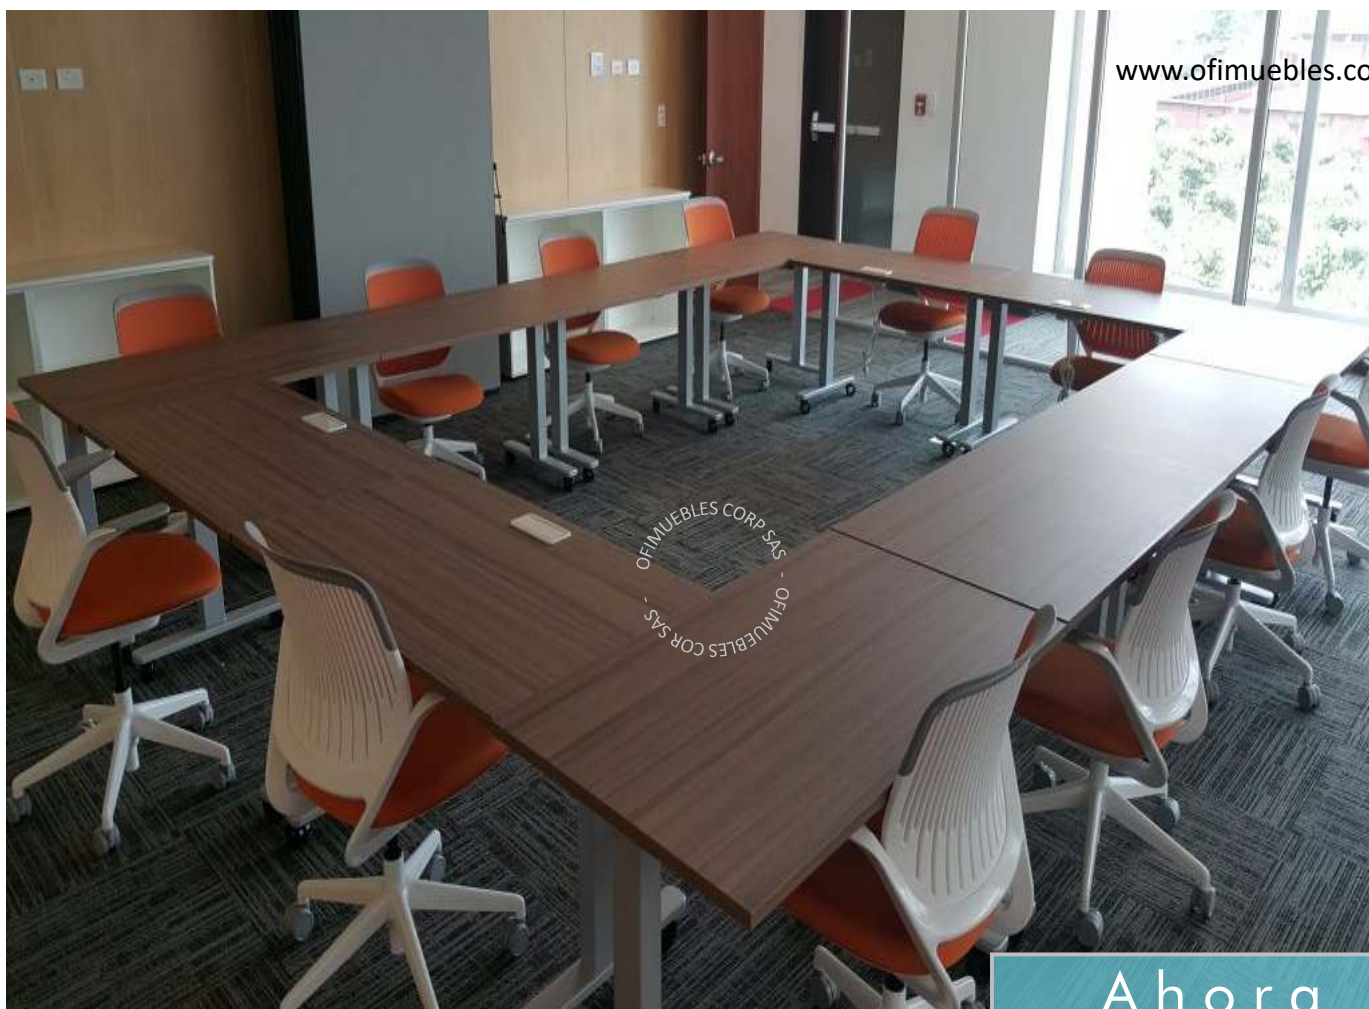

CATÁLOGO MESAS Juntas & Reuniones

20%
Descuento
Hasta Jun 30/2024

Mesa de Juntas MJ40

12 Personas

Incluye 12 Mesas de: 100 cm X 60 cm

Ahora
$6'150mil
+ Iva

**HECHO EN
COLOMBIA**

Medidas: Ancho 320 cm | Fondo 300 cm | Alto 73 cm

Superficies de trabajo en madera industrial de 30mm de espesor enchapadas en fórmica de alta presión color deseado con bases metálicas de apoyo terminadas en pintura electrostática color a elegir.

Ofimuebles

DESPACHOS A DOMICILIO
CONSULTAR COSTO ENVÍO

PBX: 8057097 Bgtá 320 2330333 www.amoblar.co | Almacén Calle 74 # 52 – 40 Bogotá