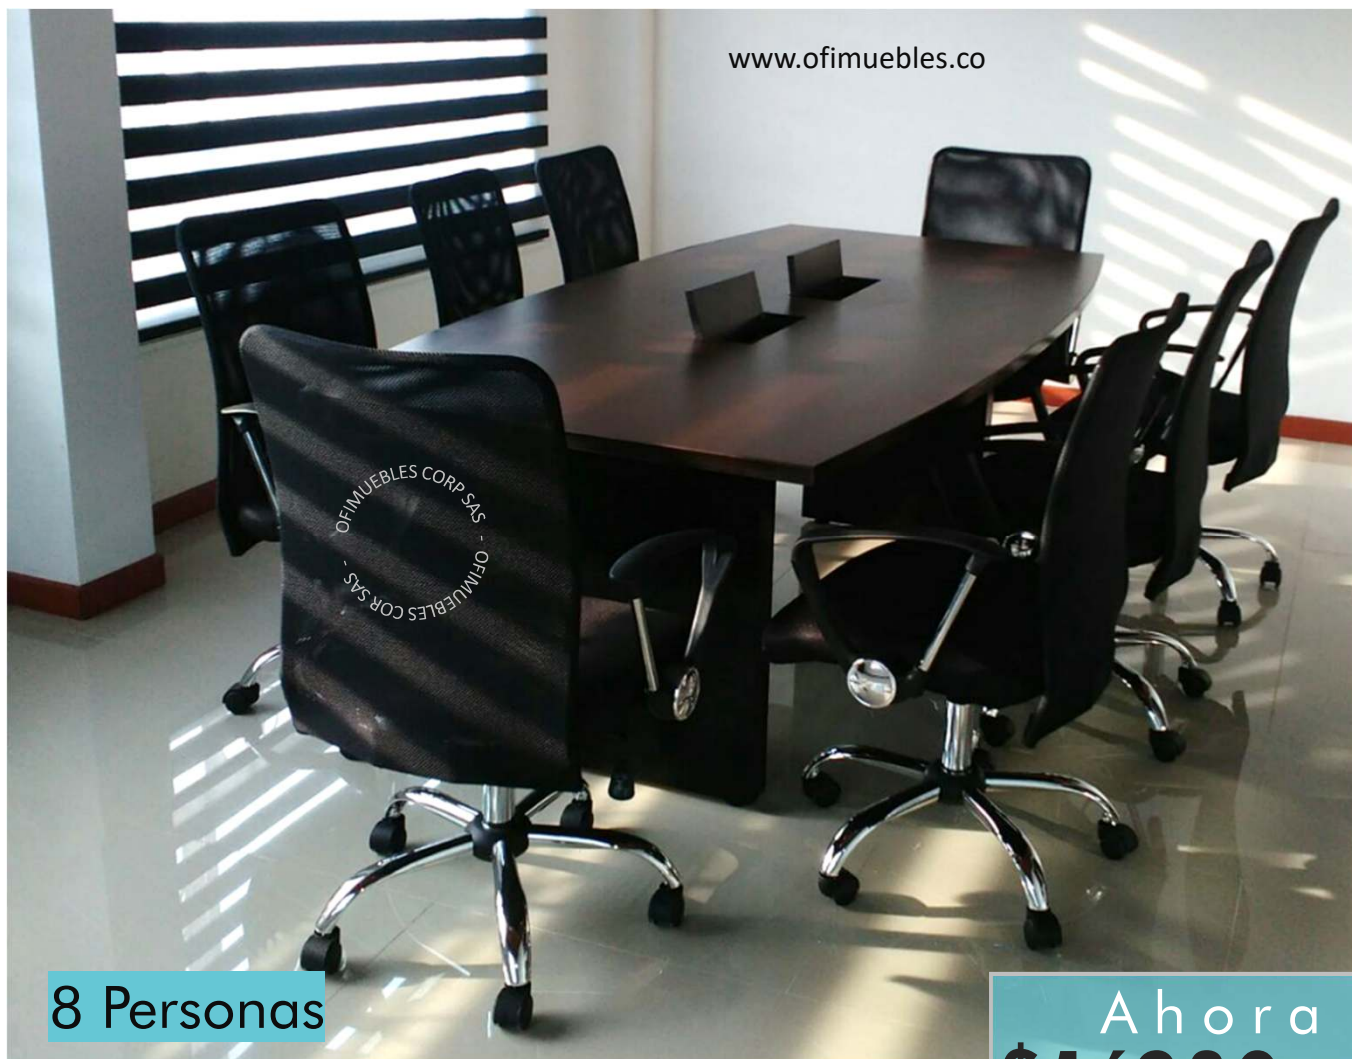

CATÁLOGO MESAS Juntas & Reuniones

20%
Descuento
Hasta Jun 30/2024

Mesa de Juntas MJ04

8 Personas

Ahora
$1'980mil
+ Iva

**HECHO EN
COLOMBIA**

Medidas: Ancho 210 cm | Fondo 110 cm | Alto 73 cm

Superficie de trabajo en madera industrial de 30mm de espesor enchapada en fórmica de alta presión color deseado con 2 tapas centrales y canaleta para cableado. Bases de apoyo en madera laminada

Ofimuebles

DESPACHOS A DOMICILIO
CONSULTAR COSTO ENVÍO

PBX: 8057097 Bgtá 320 2330333 www.amoblar.co | Almacén Calle 74 # 52 – 40 Bogotá